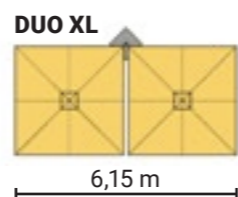

PARASOL P6 DUO ET QUATTRO WHITE SAND

ARTICLE	RÉF.	PRIX HT
PARASOL P6 DUO-2,50X2,50 M-ECRU WHITE SAND EXTRA-ZIP	174624	2 740,00
PARASOL P6 QUATTRO-2,50X2,50 M-ECRU WHITE SAND EXTRA-ZIP	174636	5 120,00
PARASOL P6 DUO XL-3,00X3,00 M-ECRU WHITE SAND EXTRA-ZIP	174628	3 250,00
PARASOL P6 QUATTRO XL-3,00X3,00 M-ECRU WHITE SAND EXTRA-ZIP	174640	6 140,00
HOUSSE DE PROTECTION DELUXE GRISE-P6 DUO 2.5 M	174613	240,00
HOUSSE DE PROTECTION DELUXE GRISE-P6 TRIO/QUATTRO 2.5 M	174615	300,00
HOUSSE DE PROTECTION DELUXE GRISE-P6 DUO XL 3 M	174614	285,00
HOUSSE DE PROTECTION DELUXE GRISE-P6 TRIO/QUATTRO XL	174616	365,00
PIED A SCELLER REGLABLE ORIENTABLE SUR 15°	174661	325,00
PLAQUE GALVA SOL PLATE 70X70CM	139424	575,00
1/2 PLAQUE GALVA PLATE 50X70CM	185634	515,00
SOCLE ACIER GALVANISE COMPLET 80X80XH12CM POUR 12 DALLES 40X40CM (LIVRÉ SANS DALLES)	198709	686,00
SOCLE ACIER GALVANISE COMPLET + COUVERCLE ALU GRIS RAL 9007 - 80X80XH12CM (LIVRÉ SANS DALLES)	198669	950,00
SOCLE ACIER GALVA 100X100XH10 POUR 8 DALLES 50X50CM (LIVRÉ SANS DALLES)	189152	756,00
SOCLE ACIER GALVANISE+TUBE+COUVERCLE GRIS COMPLET 100X100XH.10CM	195005	1040,00
KIT DE REPARATION POUR TOILE PARASOL P6	159170	30,00

ARENA ECO
200 x 200 - Beige, mat blanc,
tube Ø38-35 mm