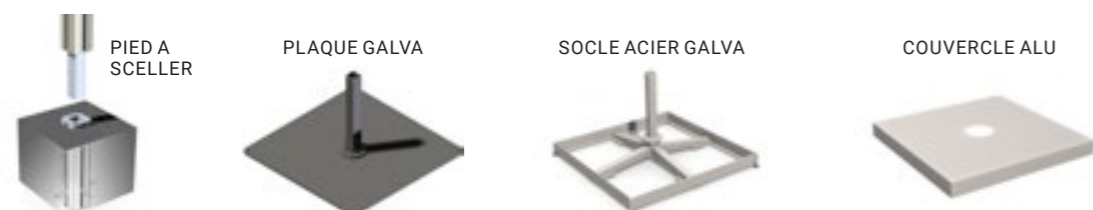

PARASOL P6 DUO ET QUATTRO WHITE SAND

ARTICLE	RÉF.	PRIX HT
PARASOL P6 DUO-2,50X2,50 M-ECRU WHITE SAND EXTRA-ZIP	174624	2 740,00
PARASOL P6 QUATTRO-2,50X2,50 M-ECRU WHITE SAND EXTRA-ZIP	174636	5 120,00
PARASOL P6 DUO XL-3,00X3,00 M-ECRU WHITE SAND EXTRA-ZIP	174628	3 250,00
PARASOL P6 QUATTRO XL-3,00X3,00 M-ECRU WHITE SAND EXTRA-ZIP	174640	6 140,00
HOUSSE DE PROTECTION DELUXE GRISE-P6 DUO 2.5 M	174613	240,00
HOUSSE DE PROTECTION DELUXE GRISE-P6 TRIO/QUATTRO 2.5 M	174615	300,00
HOUSSE DE PROTECTION DELUXE GRISE-P6 DUO XL 3 M	174614	285,00
HOUSSE DE PROTECTION DELUXE GRISE-P6 TRIO/QUATTRO XL	174616	365,00
PIED A SCELLER REGLABLE ORIENTABLE SUR 15°	174661	325,00
PLAQUE GALVA SOL PLATE 70X70CM	139424	575,00
1/2 PLAQUE GALVA PLATE 50X70CM	185634	515,00
SOCLE ACIER GALVANISE COMPLET 80X80XH12CM POUR 12 DALLES 40X40CM (LIVRÉ SANS DALLES)	198709	686,00
SOCLE ACIER GALVANISE COMPLET + COUVERCLE ALU GRIS RAL 9007 - 80X80XH12CM (LIVRÉ SANS DALLES)	198669	950,00
SOCLE ACIER GALVA 100X100XH10 POUR 8 DALLES 50X50CM (LIVRÉ SANS DALLES)	189152	756,00
SOCLE ACIER GALVANISE+TUBE+COUVERCLE GRIS COMPLET 100X100XH.10CM	195005	1040,00
KIT DE REPARATION POUR TOILE PARASOL P6	159170	30,00

ARENA ECO
200 x 200 - Beige, mat blanc,
tube Ø38-35 mm