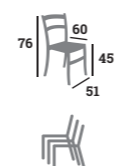

Chaise, textylène noir & blanc/
malacca, structure aluminium
Colisage : 8

109,00 € **MALINDI**

Chaise, aluminium,
assise et dossier
corde polyester
Colisage : 11

GRIS & BAMBOO
réf. 197350

BEIGE & NOIR
réf. 190808