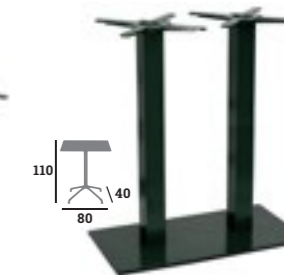

réf. 189375

169,00 €