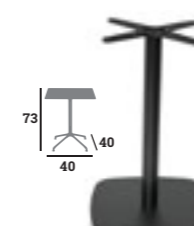

KUADRO

Piètements, acier époxy noir, 4 vérins de réglage

réf. 191911

75,00 €