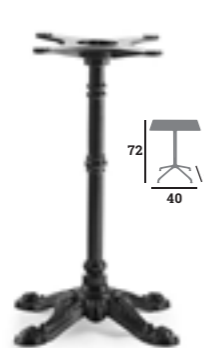

89,00 €

4 BRANCHES

réf. 146685