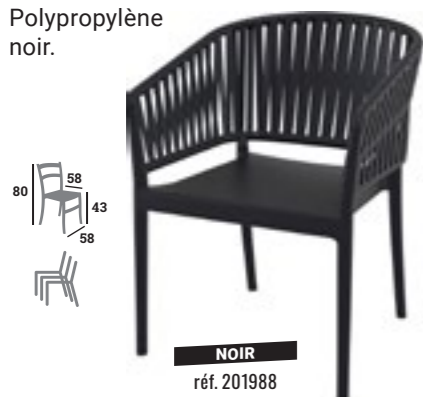

NOIR réf. 201975

LEO **55,00 €**

Tabouret, polypropylène.
Colisage : 4

70,00 €

H45 NOIR réf. 194819

H75 NOIR réf. 194820

H75 OLIVE réf. 198272

H75 MARSALA réf. 198271

SPRITZ **72,00 €**

Table, polypropylène,
2 hauteurs possibles

ANTHRACITE
réf. 191196

PORTO

Polypropylène noir.

NOIR
réf. 201988

74,00 €

KEMER

Polypropylène.

ANTHRACITE
réf. 152318

48,00 €

ANTHRACITE
réf. 152316

54,00 €

ANTHRACITE
réf. 160387

66,00 €

CRUZ