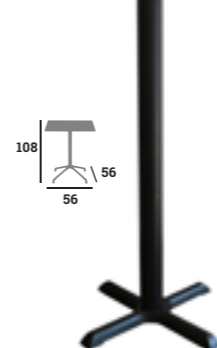

67,00 €

COSMO MD - H110 cm

réf. 184053

75,00 €

COSMO L - H72 cm

réf. 184054

92,00 €

COSMO C GM - H72 cm