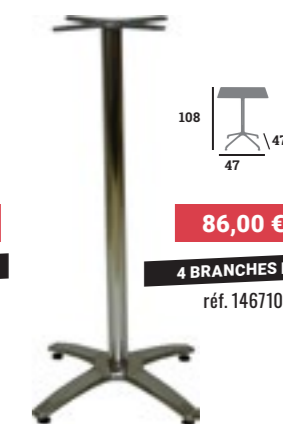

120,00 €

LATERAL

réf. 133444