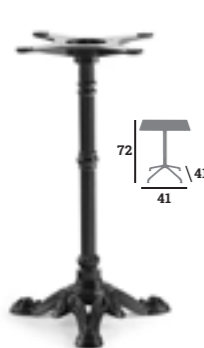

PETIT MODÈLE ACIER GRIS ALU

réf. 144357

49,00 €

PIED RETRO

Fonte noire

105,00 €

3 BRANCHES RABATTABLE

réf. 190192