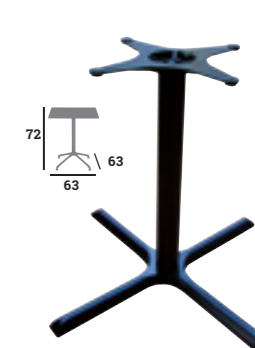

67,00 €

COSMO MD - H110 cm

réf. 184053

75,00 €

COSMO L - H72 cm

réf. 184054

92,00 €

COSMO C GM - H72 cm