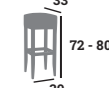

109,00 €

réf. 182782