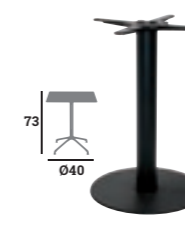

Piètements, acier époxy noir, 4 vérins de réglage

réf. 190327

84,00 €

réf. 190854

119,00 €

réf. 190850

79,00 €

réf. 194015