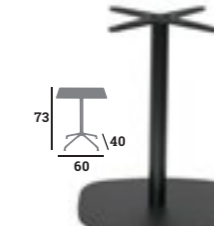

réf. 191914

139,00 €