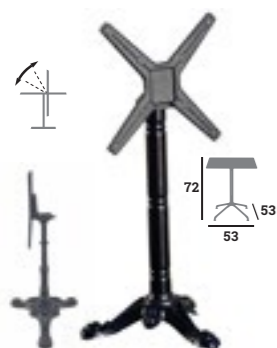

PIED RETRO

Fonte noire

105,00 €

3 BRANCHES RABATTABLE

réf. 190192