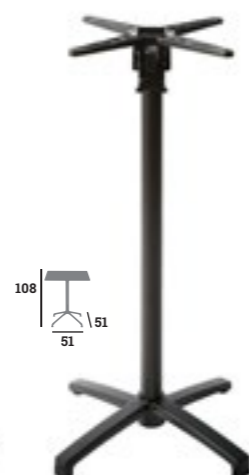

SIMPLE

réf. 197293

99,00 €

DOUBLE

réf. 197296

209,00 €

MANGE-DEBOUT

réf. 197295