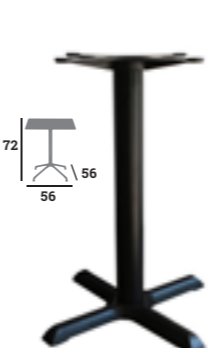

COSMO

Acier vernis indus

COSMO C - H72 cm

réf. 184048

67,00 €