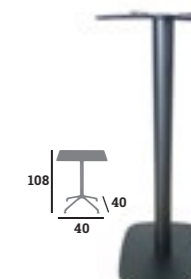

Piètements, acier époxy noir, 4 vérins de réglage

réf. 191911

75,00 €

réf. 191914

139,00 €

réf. 191912

83,00 €

ORCHESTRA