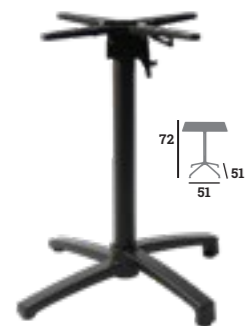

HEAVY DUTY
300 x 300 - Beige, mat anthracite,
tube Ø50 mm

BEIGE
réf. 205194
464,00 €

NOUVEAU 2026

BASE 50 Kg

Tube acier anthracite à roulettes
pour mât de Ø50 mm maximum
réf. 206836

145,00 €

FLIP

Piètements, aluminium noir, rabattable et encastrable avec poignée passe-câble, vérins de réglage