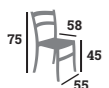

NOUVEAU 2026

119,00 €

LUSAKA

Fauteuil, tressage corde nylon, structure aluminium.
Colisage : 8
Réf. 204288

NOUVEAU 2026

99,00 €

OPERA

Chaise, tressage nylon vert s / blanc, structure aluminium
Colisage : 10 | Réf. 205249