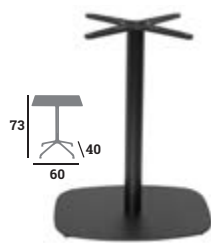

réf. 191914

139,00 €