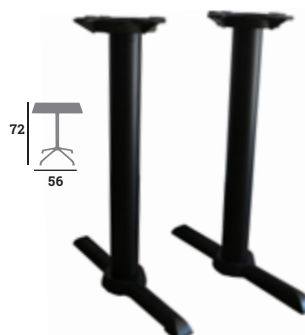

75,00 €

COSMO L - H72 cm

réf. 184054

92,00 €

COSMO C GM - H72 cm

réf. 184057

89,00 €

DALLAS