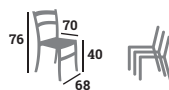

NOIR
réf. 198269

NOUVEAU 24

EMILY LOUNGE

89,00 €

Fauteuil, polypropylène. Colisage : 20

NOIR

réf. 198229

VERT OLIVE

réf. 198230

MARSALA

réf. 198231

TAUPE

réf. 198232

72,00 €

SPRITZ

Table, polypropylène,
2 hauteurs possibles