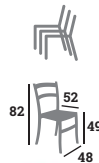

BLACK LOOM
réf. 133318

79,00 €

LISBOA

Polypropylène

46,00 €

SABLE
réf. 185162

ROUGE
réf. 185163

KEMER