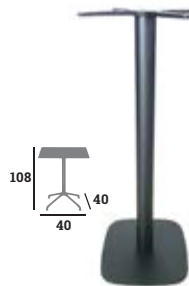

réf. 191912

83,00 €