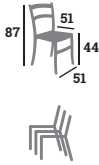

CRUZ

Polypropylène. Colisage chaise : 14 / Tabouret : 4

VERT OLIVE
réf. 189312