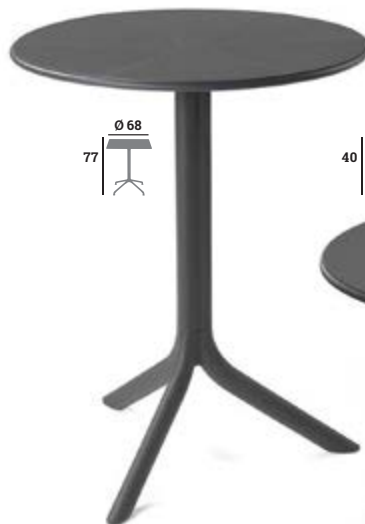

SPRITZ

Table, polypropylène,
2 hauteurs possibles

ANTHRACITE

réf. 191196

77

40