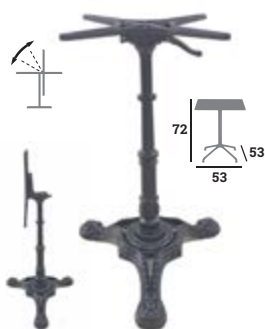

4 BRANCHES M-D

réf. 146710

120,00 €

LATERAL

réf. 133444

PIED RETRO

Fonte noire

NOUVEAU 24