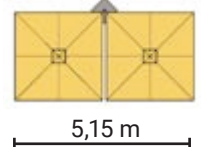

PARASOL P6 DUO ET QUATTRO WHITE SAND

ARTICLE	RÉF.	PRIX HT
PARASOL P6 DUO-2,50X2,50 M-ECRU WHITE SAND EXTRA-ZIP	174624	2 600,00
PARASOL P6 QUATTRO-2,50X2,50 M-ECRU WHITE SAND EXTRA-ZIP	174636	4 840,00
PARASOL P6 DUO XL-3,00X3,00 M-ECRU WHITE SAND EXTRA-ZIP	174628	3 090,00
PARASOL P6 QUATTRO XL-3,00X3,00 M-ECRU WHITE SAND EXTRA-ZIP	174640	5 820,00
HOUSSE DE PROTECTION DELUXE GRISE-P6 DUO 2.5 M	174613	240,00
HOUSSE DE PROTECTION DELUXE GRISE-P6 TRIO/QUATTRO 2.5 M	174615	300,00
HOUSSE DE PROTECTION DELUXE GRISE-P6 DUO XL 3 M	174614	285,00
HOUSSE DE PROTECTION DELUXE GRISE-P6 TRIO/QUATTRO XL	174616	365,00
PIED A SCELLER REGLABLE ORIENTABLE SUR 15°	174661	300,00
PLAQUE GALVA SOL PLATE 70X70CM	139424	575,00
1/2 PLAQUE GALVA PLATE 50X70CM	185634	515,00
SOCLE ACIER GALVANISE COMPLET 80X80XH12CM POUR 12 DALLES 40X40CM (LIVRÉ SANS DALLES)	198709	635,00
SOCLE ACIER GALVANISE COMPLET + COUVERCLE ALU GRIS RAL 9007 - 80X80XH12CM (LIVRÉ SANS DALLES)	198669	950,00
SOCLE ACIER GALVA 100X100XH10 POUR 8 DALLES 50X50CM (LIVRÉ SANS DALLES)	189152	700,00
SOCLE ACIER GALVANISE+TUBE+COUVERCLE GRIS COMPLET 100X100XH.10CM	195005	1040,00
KIT DE REPARATION POUR TOILE PARASOL P6	159170	30,00

DUO