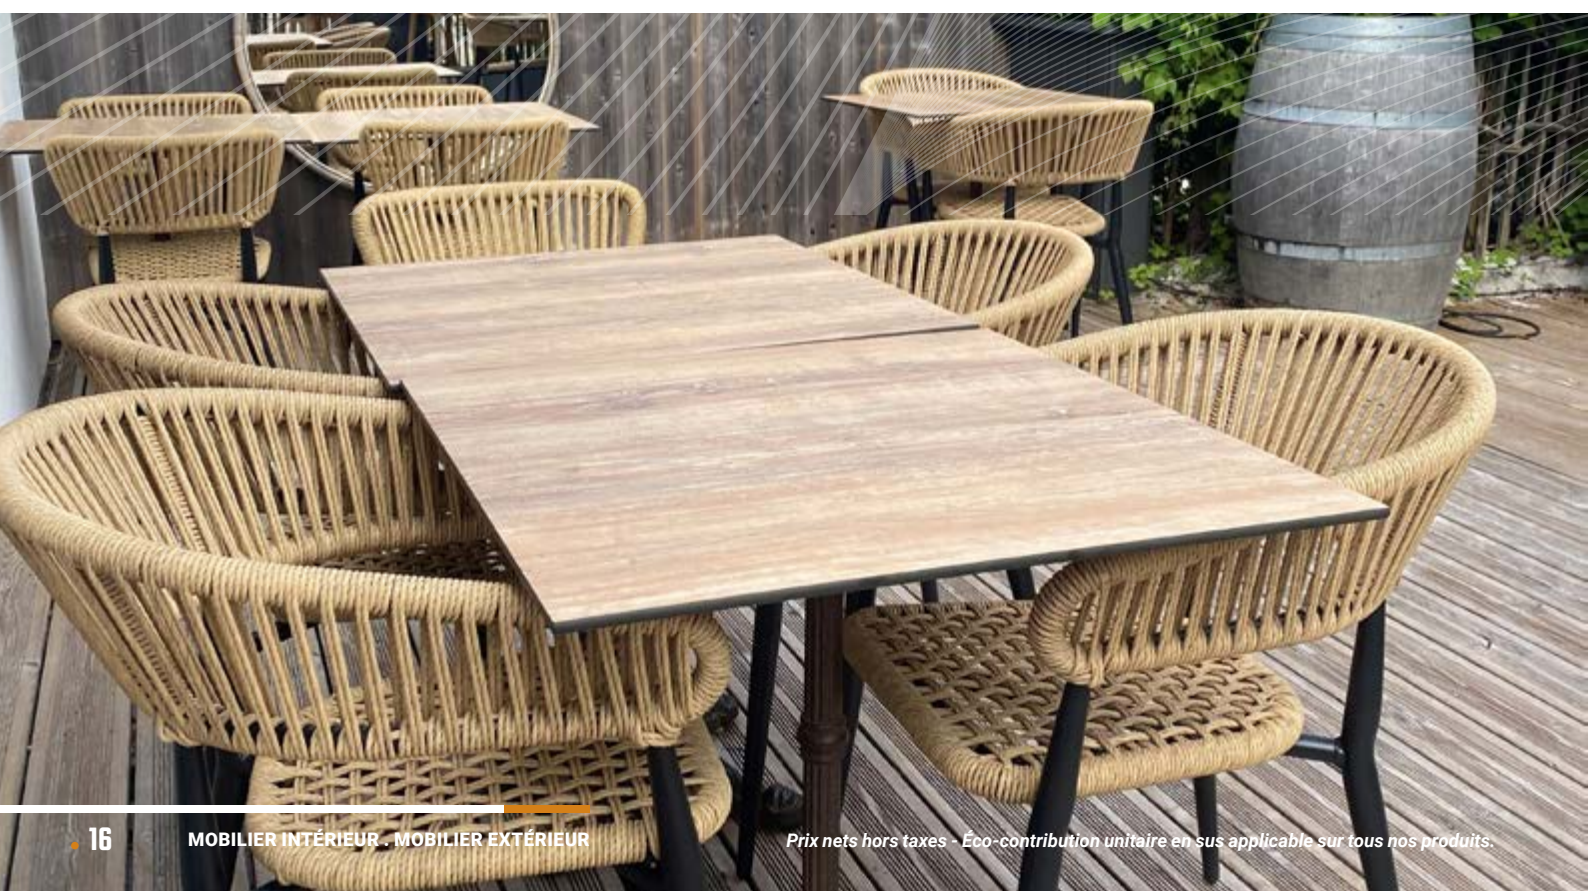

PLATEAU COMPACT

1 Taille

réf. 191908 60X60 **66,00€**

NOUVEAU 24

réf. 198394 70x70 **76,00€**

réf. 189304 60X60 **66,00€**

réf. 189303 60X60 **66,00€**

réf. 189302 69X69 **76,00€**

NOUVEAU 24

réf. 198395 70X70 **76,00€**

réf. 194922 69X69 **76,00€**

NOUVEAU 24

réf. 198393 60X60 **68,00€**

réf. 198388 70X70 **76,00€**