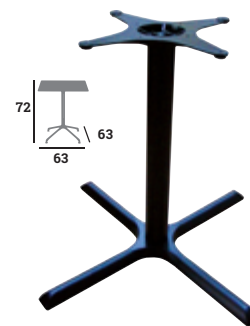

75,00 €

COSMO L - H72 cm

réf. 184054

92,00 €

COSMO C GM - H72 cm

réf. 184057

89,00 €

DALLAS