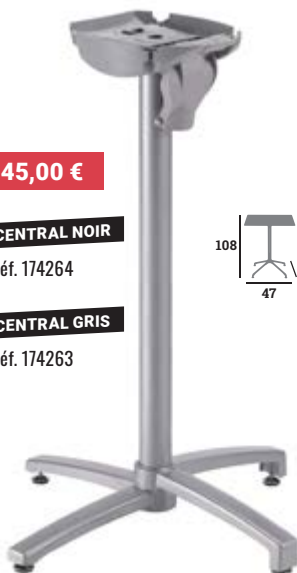

145,00 €

M-D CENTRAL NOIR

réf. 174264

M-D CENTRAL GRIS

réf. 174263