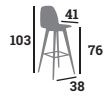

29,50 €

VERT
réf. 149844

URBAN

Polypropylène

43,00 €

VERT TENDER
réf. 185476

ÉLÉGANCE

Structure aluminium/Tressage Nylon