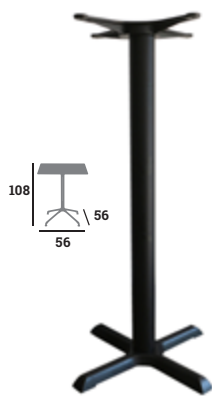

COSMO MD - H110 cm

réf. 184053

75,00 €