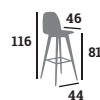

réf. 182781

71,00 €