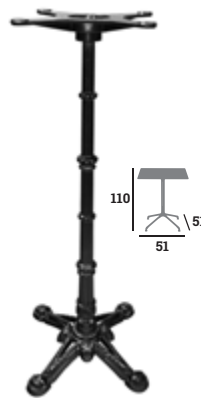

105,00 €

3 BRANCHES RABATTABLE

réf. 191916

79,00 €

3 BRANCHES

réf. 146684

89,00 €

4 BRANCHES

réf. 146685

109,00 €

4 BRANCHES M-D

réf. 146541

97,00 €

LATERAL GM

réf. 191918

PLATEAU COMPACT