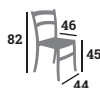

SUZY

Acier verni brut / Hêtre plaqué