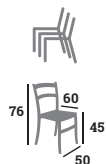

NOUVEAU 24

OXFORD 115,00 €

Chaise, tressage corde nylon,
structure aluminium
Colisage : 26

VERT OLIVE / ANTHRACITE
réf. 198475

NATUREL / BAMBOO
réf. 198477

MALINDI

129,00 €

Chaise, aluminium,
assise et dossier
corde polyester
Colisage : 11