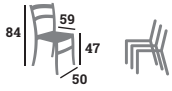

65,00 €
MACAO
Fauteuil,
polypropylène
Colisage : 4

ATLANTIC 82,00 €
Polypropylène / Batyline. Colisage : 24

KEMER
Polypropylène. Colisage : 16

59,00 €

EMILY

Chaise,
polypropylène
Colisage : 24

NOIR
réf. 194809