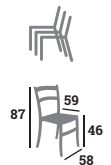

KEMER

Polypropylène

BLANC
réf. 152317

52,00 €