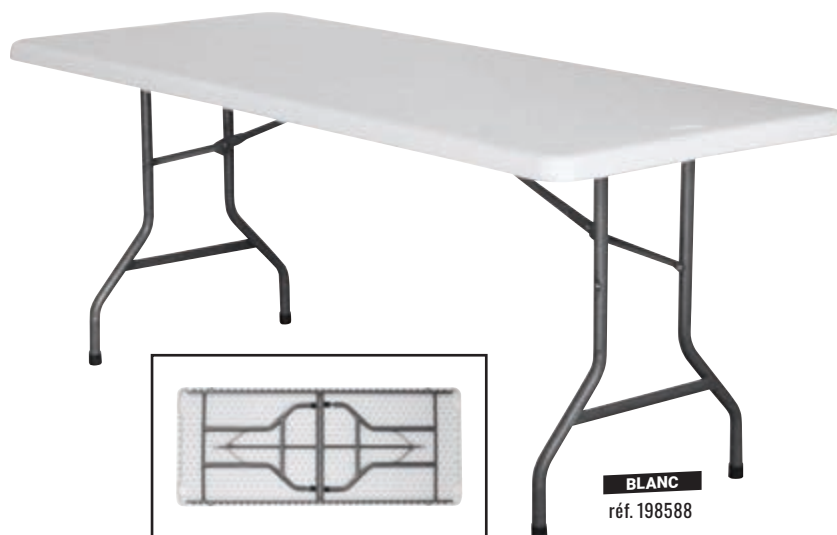

NOUVEAU 24

TABLE

85,00 €

Polyéthylène 183 X 76 X H74

BLANC
réf. 198588

NOUVEAU 24

TABLE COCKTAIL

64,00 €