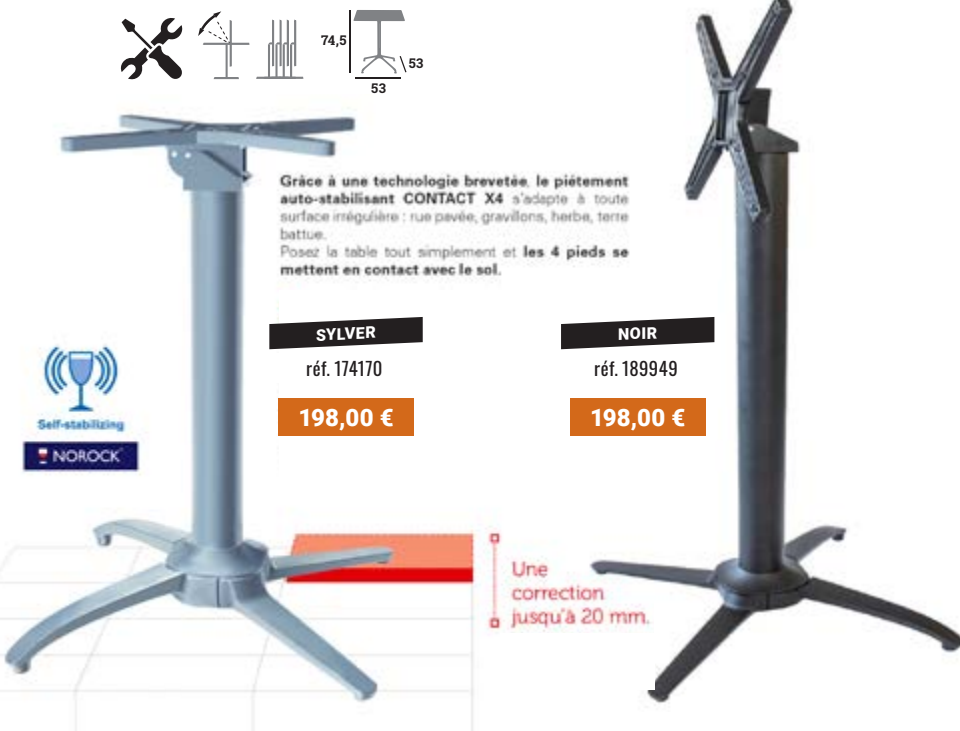

Tube alu anthracite
p/mat Ø25-55 mm,
roulettes et poignée

réf. 189286

111,00 €

NOUVEAU 24

FLIP

Piètement, aluminium noir, rabattable et encastrable avec poignée passe-câble, vérins de réglage

PIED AUTOSTABILISANT X4 DELUXE

Rabattable et encastrable

PIED FLÛTE

3 branches - Aluminium - Rabattable et encastrable

LORRAINE

Acier epoxy gris aluminium / pliant

ECOFIX

Aluminium

99,00 €