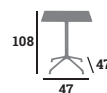

Stock Express 2024 LES OPPORTUNITÉS

Offre valable dans la limite des stocks disponibles

TOBY

Acier noir/Tissu
Colisage : 2

82,00 €

GRIS
réf. 193701

SINCLAIR

Acier noir/Tissu
Colisage : 2

119,00 €

GRIS CLAIR
réf. 193700

X-ONE

Aluminium - Rabattable et encastrable

109,00 €

CENTRAL NOIR

réf. 158815

CENTRAL GRIS

réf. 150042

169,00 €

X-ONE XL

Pour plateau jusqu'à 90x90cm
Aluminium - Rabattable et encastrable

CENTRAL GRIS

réf. 180653

PIED BOLOGNIA

Lateral GM - H72 cm

réf. 133302

43,00 €

198,00 €

LATERAL NOIR

réf. 160401

LATERAL GRIS

réf. 160402

145,00 €

M-D CENTRAL NOIR

réf. 174264

M-D CENTRAL GRIS

réf. 174263