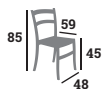

RIVOLI

Aluminium / Textylène
ou tressage nylon
Colisage : 9

NOIR & BLANC
réf. 194837