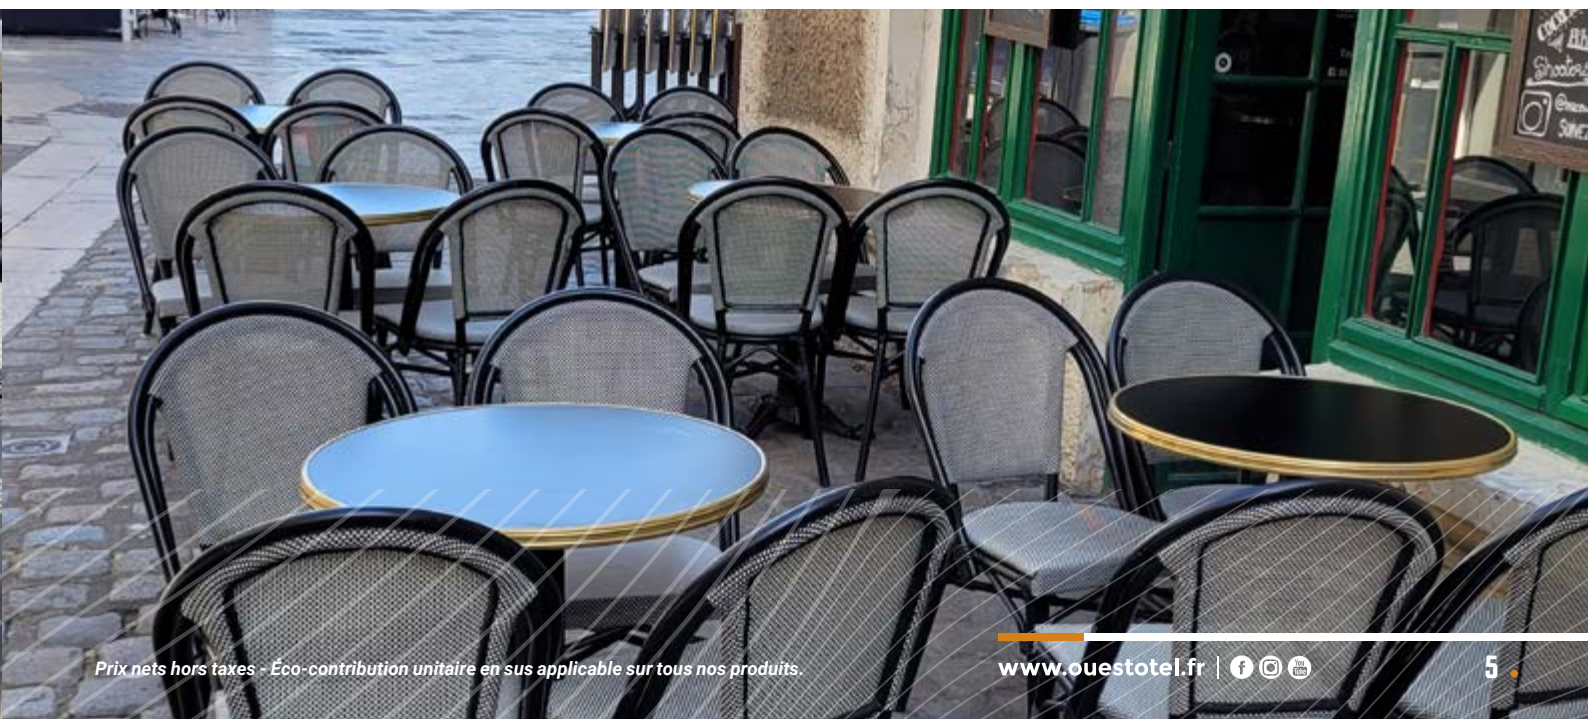

109,00 €

RIVOLI

Aluminium / Textylène
ou tressage nylon
Colisage : 9

TRESSAGE
NYLON

TEXTYLÈNE

NATUREL
réf. 194838