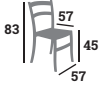

147,00 €

Fauteuil, assise et dossier corde
de polyester, aluminium
Colisage : 11

BAMBOO & GRIS
réf. 190811

NOIR & BEIGE
réf. 193230

115,00 €

BASTILLE

Aluminium / Textylène
ou tressage nylon
Colisage : 10

NOIR & BLANC
réf. 194834