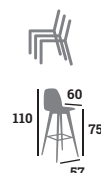

MALINDI

129,00 €

Chaise, aluminium,
assise et dossier
corde polyester
Colisage : 11

NOUVEAU 24

169,00 €

MALINDI

Tabouret, aluminium
noir / assise et
dossier corde
polyester beige
Colisage : 4

ARUSHA

147,00 €

Fauteuil, assise et dossier corde
de polyester, aluminium
Colisage : 11