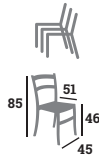

Stock Express 2024 LES OPPORTUNITÉS

Offre valable dans la limite des stocks disponibles

VICTORIA

Polypropylène

29,50 €

VERT
réf. 149844

URBAN

Polypropylène

43,00 €

VERT TENDER
réf. 185476

ÉLÉGANCE

Structure aluminium/Tressage Nylon

BLACK LOOM
réf. 133318

79,00 €

LISBOA

Polypropylène

46,00 €

SABLE
réf. 185162

ROUGE
réf. 185163

KEMER

Polypropylène

BLANC
réf. 152317

52,00 €

CLAUSTRA ELEGANCE ROMA

Aluminium / vitre securit
L2000 X H1500 - Gris, fer forgé, bas plein

GRIS
réf. 182736

439,00 €