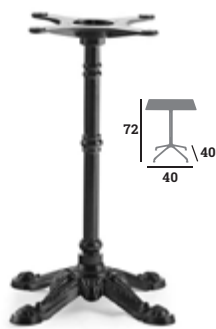

89,00 €

4 BRANCHES

réf. 146685