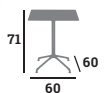

X-ONE XL

Pour plateau jusqu'à 90x90cm
Aluminium - Rabattable et encastrable

CENTRAL GRIS

réf. 180653

PIED BOLOGNIA

Lateral GM - H72 cm

réf. 133302

43,00 €