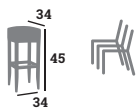

LEO

Tabouret, polypropylène.
Colisage : 4

55,00 €

H45 NOIR
réf. 194819