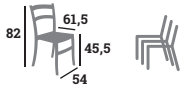

Chaise, tressage nylon naturel/
bamboo, structure aluminium
Colisage : 10

NATUREL
réf. 197338

NOUVEAU 24

109,00 € **CAPUCINE**

Chaise, textylène noir & blanc/
malacca, structure aluminium
Colisage : 9

NOIR & BLANC
réf. 197337