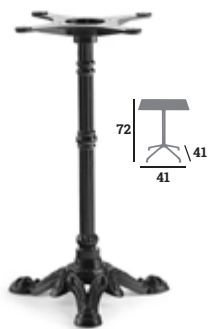

79,00 €

3 BRANCHES

réf. 146684