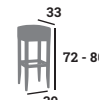

Acier verni brut / Hêtre plaqué

réf. 182781

71,00 €

réf. 182783

104,00 €

réf. 182782

128,00 €

PAMELA