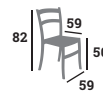

Tabouret
Réf. 053450
367 €

Tabouret
Réf. 053451
383 €

NOUVEAU

NEO

Assise et dossier garnis HIP HOP
Hêtre teintes au choix

Chaise
Réf. 053442

312 €

Fauteuil
Réf. 053443