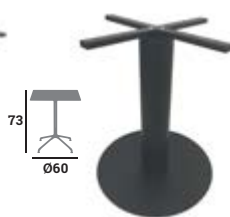

023143
119 €

023144
79 €

KUADRO

Piètement, acier époxy noir, vérins de réglage

023183
75 €

023185
139 €

023184
83 €

023145
89 €

023146
94 €

023147
169 €

COSMO

Piètement, fonte noire, 4 vérins de réglage

023054
67 €

023115
89 €
Pour plateau
Ø100 maxi

023204
136 €

023169
139 €
Pour plateau
Ø110 maxi

023171
199 €
Pour plateau
Ø120-130 maxi

023056
92 €

023058
75 €

DES TENDANCES A PRIX IMBAT TABLES

CROSS
Structure
aluminium
black vintage

Tabouret
Colisage : 2 | Réf. 023138
159 €

Chaise
Colisage : 8 | Réf. 023028
89 €