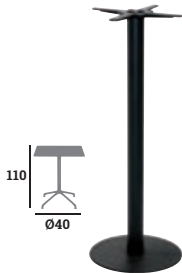

023143
119 €

023144
79 €

KUADRO

Piètement, acier époxy noir, vérins de réglage

023183
75 €

023185
139 €

023184
83 €

023145
89 €