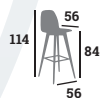

Tabouret
Réf. 053450
367 €

Tabouret
Réf. 053451
383 €

NOUVEAU

NEO

Assise et dossier garnis HIP HOP
Hêtre teintes au choix

Chaise
Réf. 053442

312 €

Fauteuil
Réf. 053443