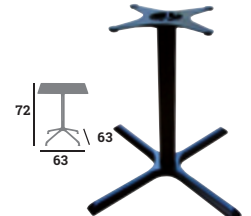

023143
119 €

023144
79 €

KUADRO

Piètement, acier époxy noir, vérins de réglage

023183
75 €

023185
139 €

023184
83 €

023145
89 €

023146
94 €

023147
169 €

COSMO

Piètement, fonte noire, 4 vérins de réglage

023054
67 €

023115
89 €
Pour plateau
Ø100 maxi

023204
136 €

023169
139 €
Pour plateau
Ø110 maxi

023171
199 €
Pour plateau
Ø120-130 maxi

023056
92 €

023058
75 €

DES TENDANCES A PRIX IMBAT TABLES

CROSS
Structure
aluminium
black vintage

Tabouret
Colisage : 2 | Réf. 023138
159 €

Chaise
Colisage : 8 | Réf. 023028
89 €