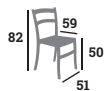

Tabouret
Réf. 053450
367 €

Tabouret
Réf. 053451
383 €

NOUVEAU

NEO

Assise et dossier garnis HIP HOP
Hêtre teintes au choix

Chaise
Réf. 053442

312 €

Fauteuil
Réf. 053443