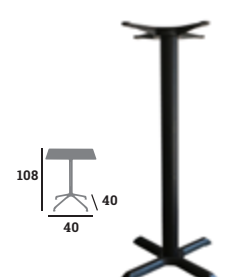

023146
94 €

023147
169 €

COSMO

Piètement, fonte noire, 4 vérins de réglage

023054
67 €

023115
89 €
Pour plateau
Ø100 maxi

023204
136 €

023169
139 €
Pour plateau
Ø110 maxi

023171
199 €
Pour plateau
Ø120-130 maxi

023056
92 €

023058
75 €

DES TENDANCES A PRIX IMBAT TABLES

CROSS
Structure
aluminium
black vintage

Tabouret
Colisage : 2 | Réf. 023138
159 €

Chaise
Colisage : 8 | Réf. 023028
89 €