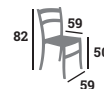

337 €

Fauteuil
Réf. 053488