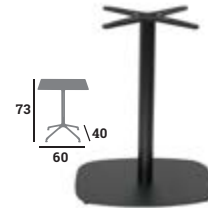

023143
119 €

023144
79 €

KUADRO

Piètement, acier époxy noir, vérins de réglage

023183
75 €

023185
139 €

023184
83 €

023145
89 €