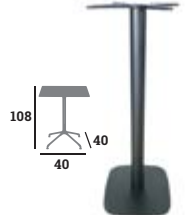

023143
119 €

023144
79 €

KUADRO

Piètement, acier époxy noir, vérins de réglage

023183
75 €

023185
139 €

023184
83 €

023145
89 €