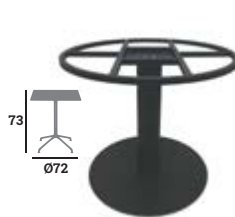

023146
94 €

023147
169 €

COSMO

Piètement, fonte noire, 4 vérins de réglage

023054
67 €

023115
89 €
Pour plateau
Ø100 maxi

023204
136 €

023169
139 €
Pour plateau
Ø110 maxi

023171
199 €
Pour plateau
Ø120-130 maxi

023056
92 €

023058
75 €

DES TENDANCES A PRIX IMBAT TABLES

CROSS
Structure
aluminium
black vintage

Tabouret
Colisage : 2 | Réf. 023138
159 €

Chaise
Colisage : 8 | Réf. 023028
89 €