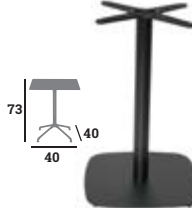

KUADRO

Piètement, acier époxy noir, vérins de réglage

023183
75 €