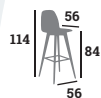

Tabouret
Réf. 053450
367 €

Tabouret
Réf. 053451
383 €

NOUVEAU

NEO

Assise et dossier garnis HIP HOP
Hêtre teintes au choix

Chaise
Réf. 053442

312 €

Fauteuil
Réf. 053443