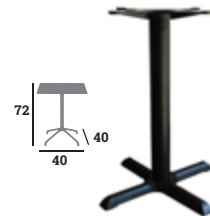

ORCHESTRA

Piètement, acier époxy noir, 4 vérins de réglage

023142
84 €

023143
119 €

023144
79 €

KUADRO

Piètement, acier époxy noir, vérins de réglage

023183
75 €

023185
139 €

023184
83 €

023145
89 €

023146
94 €

023147
169 €

COSMO

Piètement, fonte noire, 4 vérins de réglage

023054
67 €

023115
89 €
Pour plateau
Ø100 maxi

023204
136 €

023169
139 €
Pour plateau
Ø110 maxi

023171
199 €
Pour plateau
Ø120-130 maxi

023056
92 €

023058
75 €