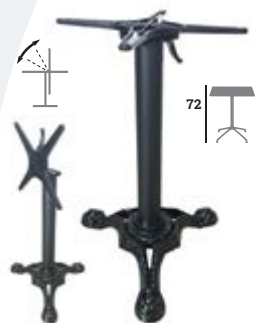

Dim.	Compact 10mm	Stratifié 28mm
60 x 70 cm	Réf. 046049 - 89€	Réf. 046051 - 75€
70 x 70 cm	Réf. 046001 - 99€	Réf. 046052 - 79€
120 x 70 cm	Réf. 046046 - 149€	Réf. 046053 - 119€
Ø 60 cm	Réf. 046004 - 95€	Réf. 046054 - 85€
Ø 100 cm	Réf. 046050 - 259€	Réf. 046055 - 159€

Plateaux chêne massif 22 mm

Dim.	Nature	Vintage	Prix
70 x 70 cm	Réf. 124031	Réf. 124032	105€
115 x 70 cm	Réf. 124033	Réf. 124034	175€
Ø 70 cm	Réf. 124021	Réf. 124022	105€

RETRO

Piètement, fonte noire, vérins de réglage