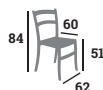

Fauteuil
Réf. 053445
319 €

Assise et dossier garnis HIP HOP
Assise avec ressorts NOSAG
Acier époxy teintes au choix