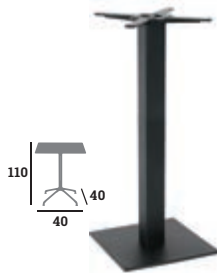

023143
119 €

023144
79 €

KUADRO

Piètement, acier époxy noir, vérins de réglage

023183
75 €

023185
139 €

023184
83 €

023145
89 €