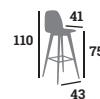

Tabouret, assise garnie ébène, dossier et piètement hêtre teinté wengé
Réf. 023132

145 €